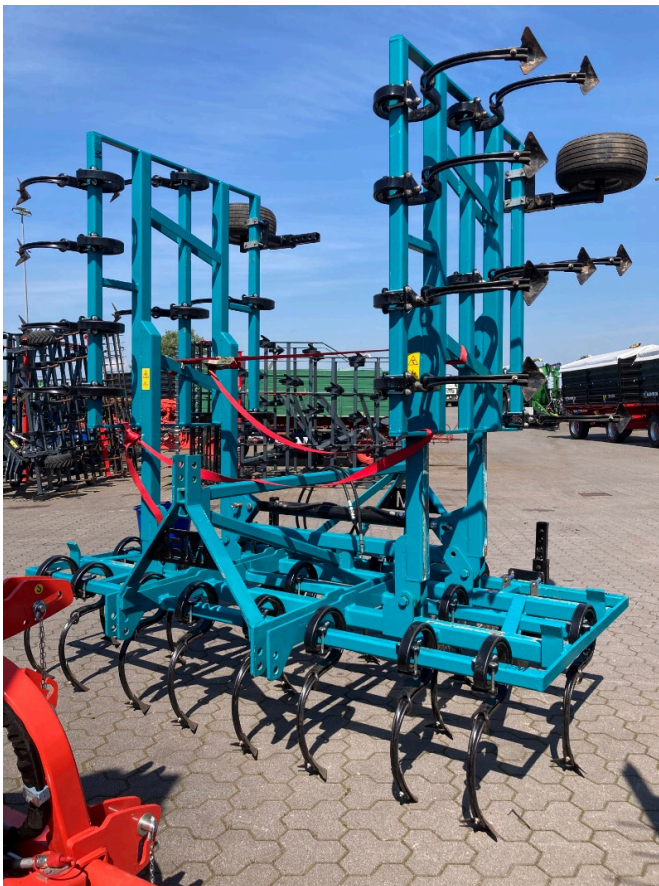

# MECKLENBURGER LANDTECHNIK

Fricke Landmaschinen GmbH Bockel - Gyhum  
Wichernstraße 2  
27404 Bockel - Gyhum  
Tel.: 0049 (0) 4281712710  
Faks: 0049 (0) 4281712717

## BM Maschinenbau FZE 60 3 R, 6 Meter [993001902000153]

Rok produkcji: 2022

Data: 22.12.2024

Projekt:

Maszyna do uprawy gleby

Kategoria:

Harrow

**4.900,00 €**

### Opis

- Szerokość robocza 6m

- do montażu z przodu i z tyłu
- W zestawie 2 czaszki
- Odwracalne redlice i redlice na gęsiej stopce
- składane hydraulicznie.
- 35 Zęby sprężynowe
- 4-stuetzraeder-zur-tiefenfuehrung-im-frontanbau-