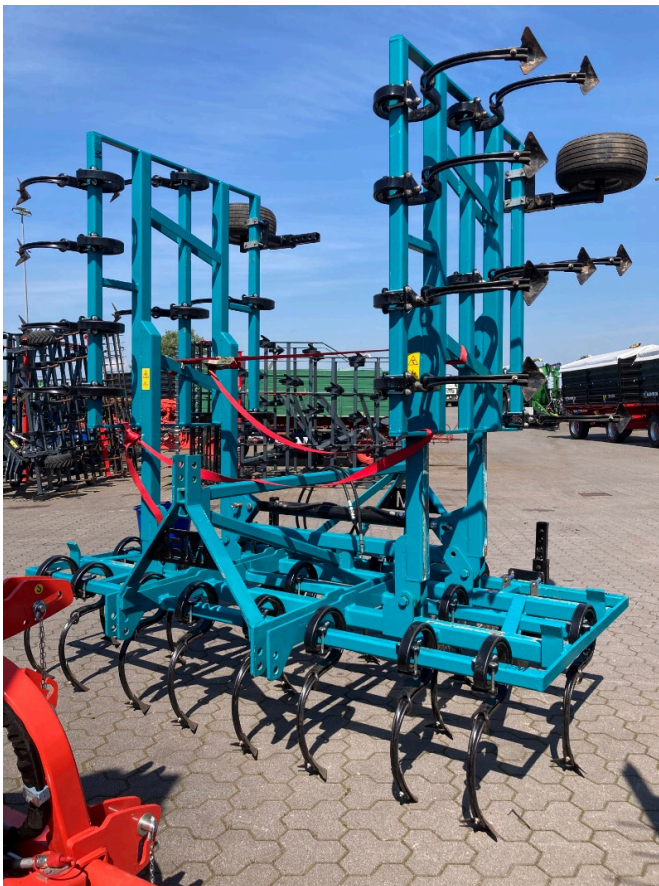

MECKLENBURGER LANDTECHNIK

Fricke Landmaschinen GmbH Bockel - Gyhum
Wichernstraße 2
27404 Bockel - Gyhum
Tel.: 0049 (0) 4281712710
Faks: 0049 (0) 4281712717

BM Maschinenbau FZE 60 3 R, 6 Meter [993001902000153]

Rok produkcji: 2022

Data: 21.11.2024

Projekt:

Maszyna do uprawy gleby

Kategoria:

Harrow

4.900,00 €

plus VAT 19% (5.831,00 € Brutto)

Sprzęt

Państwo

Używane

Opis

- Szerokość robocza 6m

- do montażu z przodu i z tyłu
- W zestawie 2 czaszki
- Odwracalne redlice i redlice na gęsiej stopce
- składane hydraulicznie.
- 35 Zęby sprężynowe
- 4-stuetzraeder-zur-tiefenfuehrung-im-frontanbau-