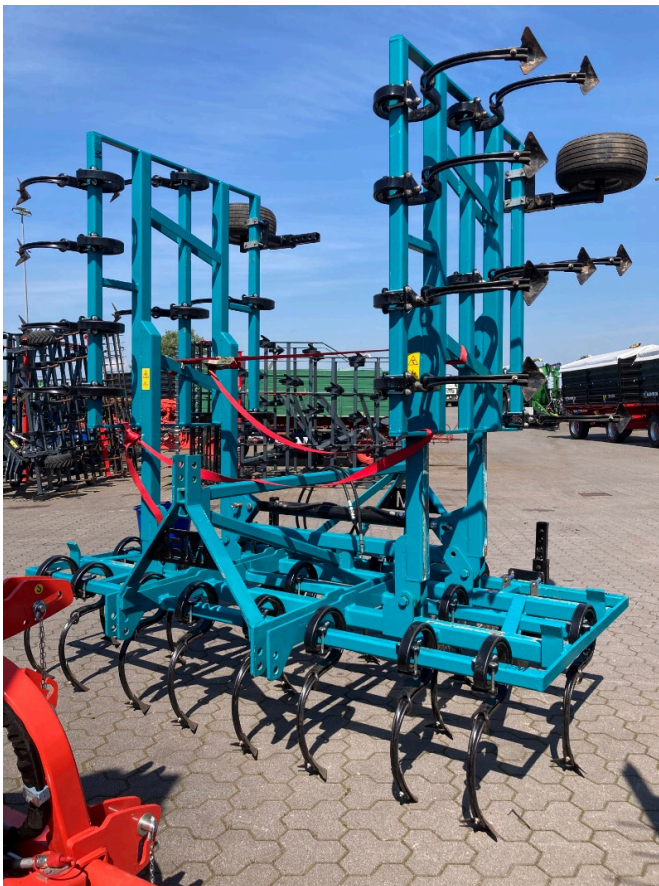

MECKLENBURGER LANDTECHNIK

Fricke Landmaschinen GmbH Bockel - Gyhum
Wichernstraße 2
27404 Bockel - Gyhum
Tel.: 0049 (0) 4281712710
Faks: 0049 (0) 4281712717

BM Maschinenbau FZE 60 3 R, 6 Meter [993001902000153]

Rok produkcji: 2022

Data: 16.09.2024

Projekt:

Maszyna do uprawy gleby

Kategoria:

Harrow

5.500,00 €

plus VAT 19% (6.545,00 € Brutto)

Sprzęt

Państwo

Używane

Opis

- Szerokość robocza 6m

- do montażu z przodu i z tyłu
- W zestawie 2 czaszki
- Odwracalne redlice i redlice na gęsiej stopce
- składane hydraulicznie.
- 35 Zęby sprężynowe
- 4-stuetzraeder-zur-tiefenfuehrung-im-frontanbau-