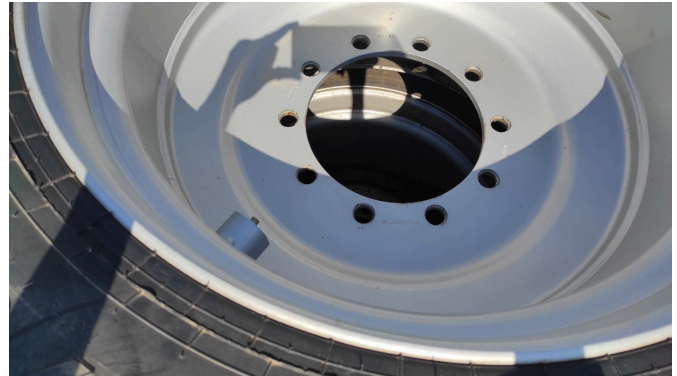

Rok produkcji:

Data: 19.09.2024

Projekt:

Koła + opony + felgi

Kategoria:

Koło

1.950,00 €
plus VAT 19% (2.320,50 € Brutto)

Sprzęt

Państwo

Używane

Opis

- 22.5
- Obręcz otworu