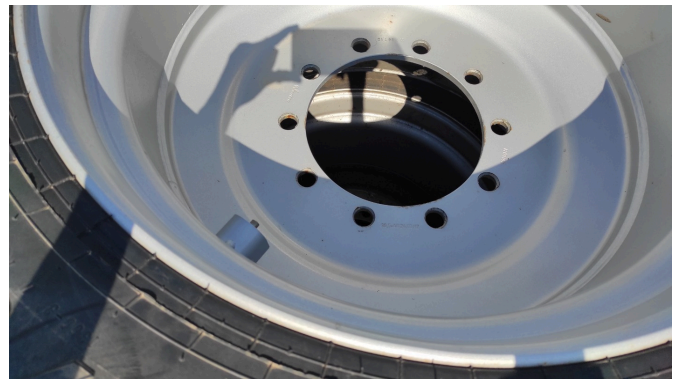

Sprzęt

Państwo

Używane

Opis

- 22.5
- Obręcz otworu