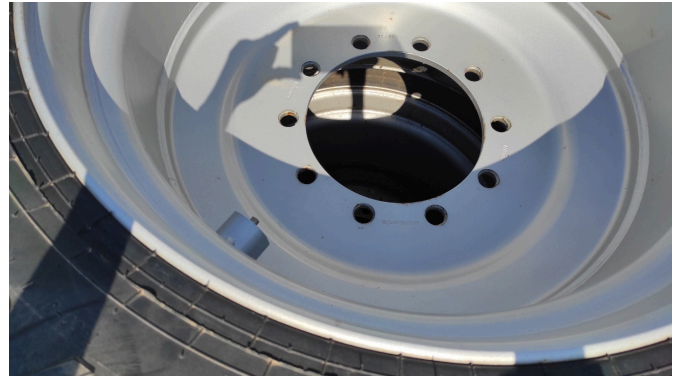

Rok produkcji:

Data: 22.11.2024

Projekt:

Koła + opony + felgi

Kategoria:

Koło

1.950,00 €
plus VAT 19% (2.320,50 € Brutto)

Sprzęt

Państwo

Używane

Opis

- 22.5
- Obręcz otworu