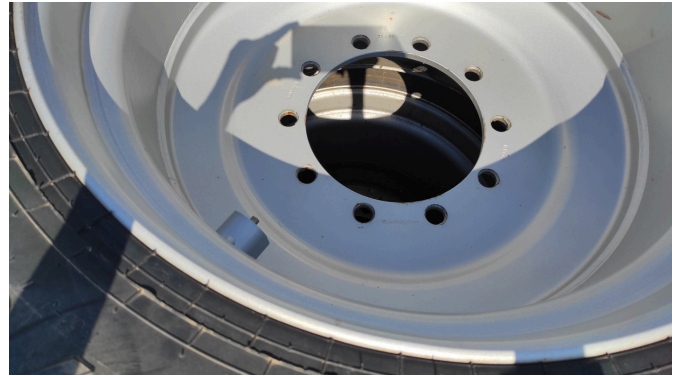

Trelleborg 750 / 60 30.5 T404 [993005002000466]

Rok produkcji:

Data: 22.11.2024

Projekt:

Koła + opony + felgi

Kategoria:

Koło

Cena na zapytanie

Sprzęt

Państwo

Używane

Opis

- 22.5
- loch-felge-