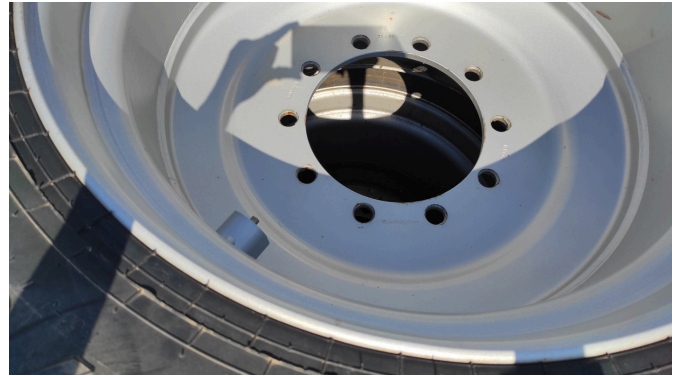

Trelleborg 750 / 60 30.5 T404 [993005002000466]

Rok produkcji:

Data: 08.01.2025

Projekt:

Koła + opony + felgi

Kategoria:

Koło

Cena na zapytanie

Sprzęt

Państwo

Używane

Opis

- 22.5
- loch-felge-