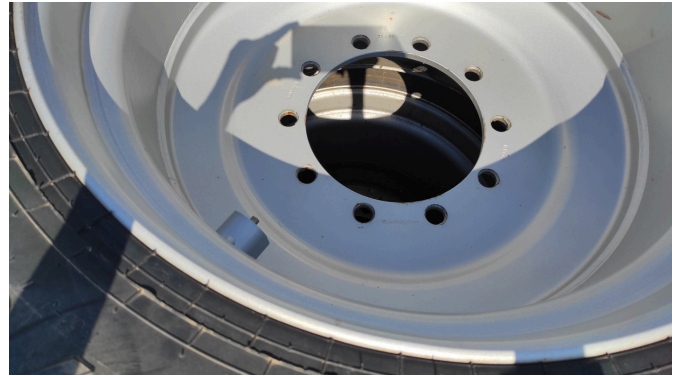

Trelleborg 750 / 60 30.5 T404 [993005002000466]

Rok produkcji:

Data: 19.09.2024

Projekt:

Koła + opony + felgi

Kategoria:

Koło

Cena na zapytanie

Sprzęt

Państwo

Używane

Opis

- 22.5
- loch-felge-