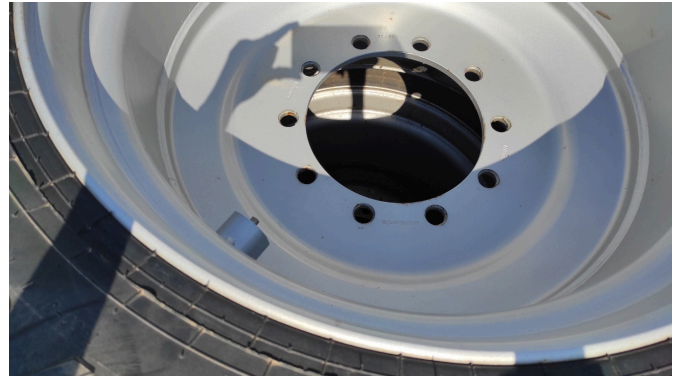

Trelleborg 750 / 60 30.5 T404 [993005002000467]

Rok produkcji:

Data: 19.09.2024

Projekt:

Koła + opony + felgi

Kategoria:

Koło

1.990,00 €
plus VAT 19% (2.368,¹⁰ € Brutto)

Sprzęt

Państwo

Używane

Opis

- 22.5
- loch-felge-