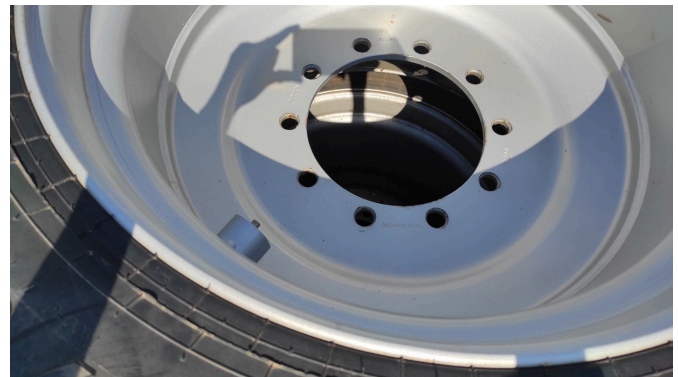

MECKLENBURGER LANDTECHNIK

Fricke Landmaschinen GmbH Bockel - Gyhum
Wichernstraße 2
27404 Bockel - Gyhum
Tel.: 0049 (0) 4281712710
Faks: 0049 (0) 4281712717

Trelleborg 750 / 60 30.5 T404 [993005002000467]

Rok produkcji:

Data: 22.11.2024

Projekt:

Koła + opony + felgi

Kategoria:

Koło

1.990,00 €
plus VAT 19% (2.368,¹⁰ € Brutto)

Sprzęt

Państwo

Używane

Opis

- 22.5
- loch-felge-