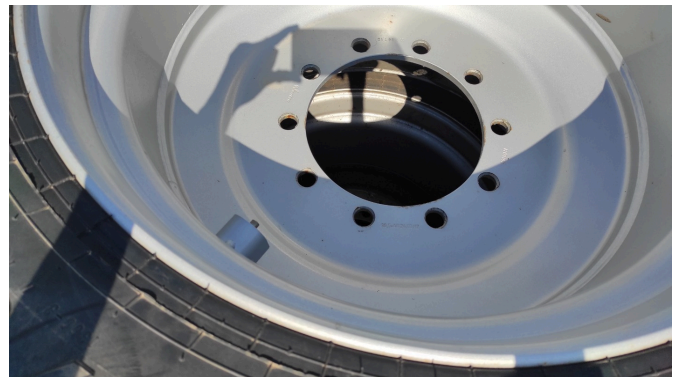

MECKLENBURGER LANDTECHNIK

Fricke Landmaschinen GmbH Bockel - Gyhum
Wichernstraße 2
27404 Bockel - Gyhum
Tel.: 0049 (0) 4281712710
Faks: 0049 (0) 4281712717

Trelleborg 750 / 60 30.5 T404 [993005002000467]

Rok produkcji:

Data: 23.12.2024

Projekt:

Koła + opony + felgi

Kategoria:

Koło

1.990,00 €
plus VAT 19% (2.368,¹⁰ € Brutto)

Sprzęt

Państwo

Używane

Opis

- 22.5
- loch-felge-