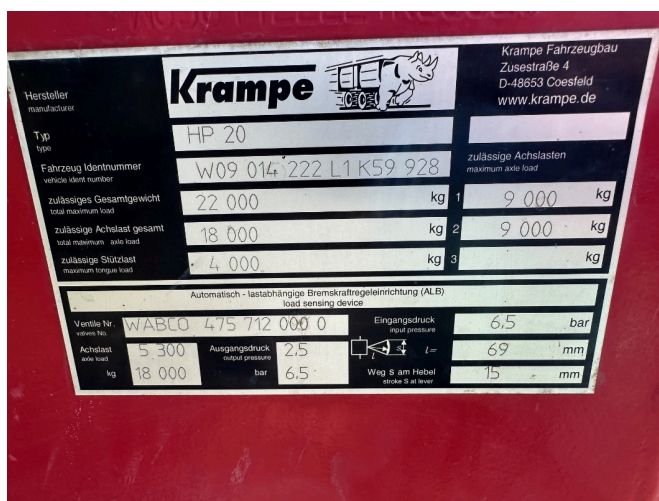

MECKLENBURGER LANDTECHNIK

Fricke Landmaschinen GmbH Bockel - Gyhum

Wichernstraße 2

27404 Bockel - Gyhum

Tel.: 0049 (0) 4281712710

Faks: 0049 (0) 4281712717

Krampe HP 20 [189001902000033]

Rok produkcji: 2020

Data: 22.11.2024

Projekt:

Technika transportowa

Kategoria:

Wywrotka

32.950,00 €

plus VAT 19% (39.210,⁵⁰ € Brutto)

Sprzęt

Państwo
Stan techniczny

Używane
Bardzo dobry

Opis

- Odczepić K 80
- Hamulec pneumatyczny
- Powłoka HARDOX
- Zabezpieczenie przed wjechaniem pod koła
- Opony 650/50R26.5