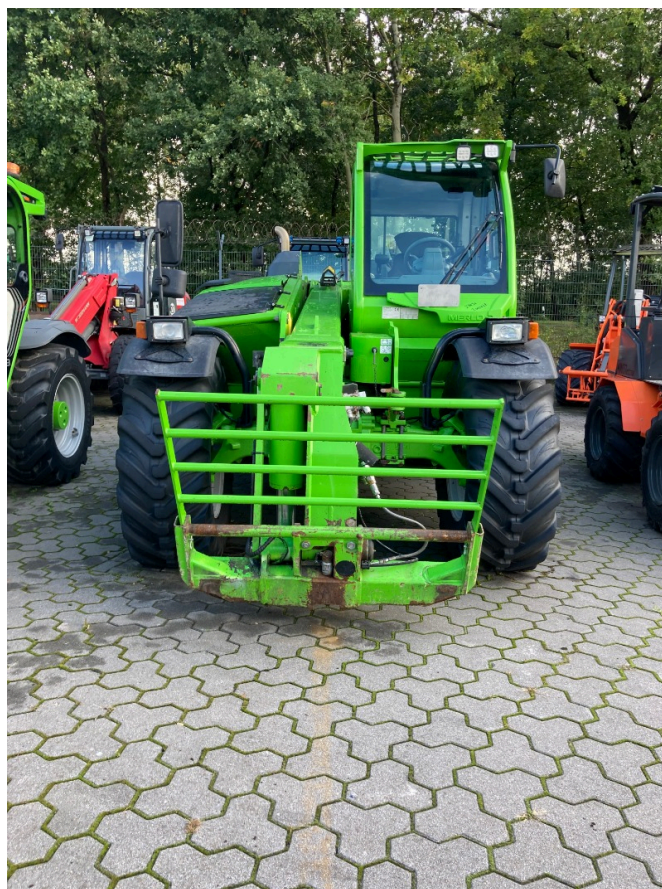

MECKLENBURGER LANDTECHNIK

Fricke Landmaschinen GmbH Bockel - Gyhum

Wichernstraße 2

27404 Bockel - Gyhum

Tel.: 0049 (0) 4281712710

Faks: 0049 (0) 4281712717

Merlo TF 42.7-140 [319000102000018]

Rok produkcji: 2021

Data: 28.11.2024

Projekt:

Koparka + Ładowarka

Kategoria:

Ładowarka teleskopowa

Godziny pracy:

2890

69.900,00 €

plus VAT 19% (83.181,00 € Brutto)

Sprzet

Opis

automatyczne urządzenie sprzęgające	✓	
Opony	460/70R24	• Opony: 460/70 R24
Państwo	Używane	• 40 km/h
Sprężone powietrze	✓	• automatyczny zaczep
Prędkość	40	• Automatyczny system centralnego smarowania
Wysokość podnoszenia	7,00	• Pneumatyczny układ hamulcowy
Siła udźwigu	4,00	• Oświetlenie robocze
		• 3) komitet sterujący
		• hydrauliczna blokada narzędzi
		• Radio
		• Klimatyzacja
		• deutz-motor-