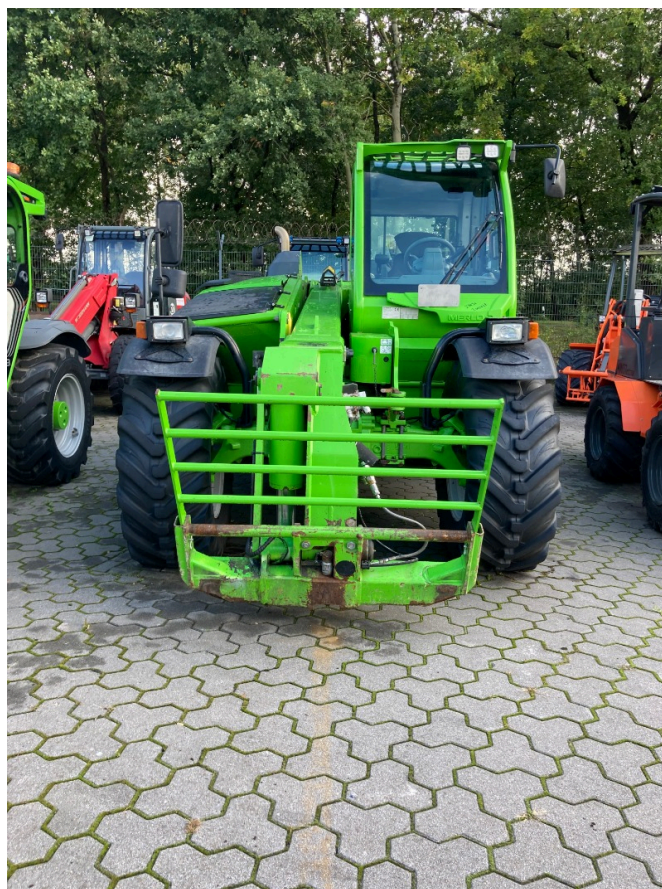

MECKLENBURGER LANDTECHNIK

Fricke Landmaschinen GmbH Bockel - Gyhum

Wichernstraße 2

27404 Bockel - Gyhum

Tel.: 0049 (0) 4281712710

Faks: 0049 (0) 4281712717

Merlo TF 42.7-140 [319000102000018]

Rok produkcji: 2021

Data: 28.11.2024

Projekt:

Koparka + Ładowarka

Kategoria:

Ładowarka teleskopowa

Godziny pracy:

2890

69.900,00 €

plus VAT 19% (83.181,00 € Brutto)

Sprzet

Opis