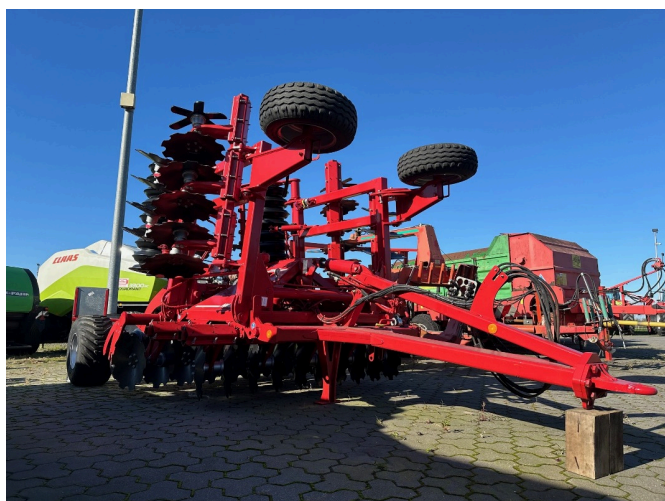

**Horsch Joker 5 RT --neue Scheiben-- [348001402000012]**

Rok produkcji: 2013

Data: 22.12.2024

Projekt:

Maszyny do uprawy gleby

Kategoria:

Brona talerzowa

**28.700,<sup>00</sup> €**

plus VAT 19% (34.153,<sup>00</sup> € Brutto)

**Sprzęt**

Szerokość robocza

5,00

Państwo

Używane

Podwozie do ładowania

✓

Urządzenie do składania

✓

**Opis**

- 2 przednie koła podporowe 10.0/75-15
- stahlpackerwalze-600-mm
- 38-neue-gezackte-scheiben-520-mm-2-randscheiben
- składany hydraulicznie
- fahrgestell
- Oświetlenie + znaki ostrzegawcze
- Wieszak dolny Åse
- bereifung-40060-155-