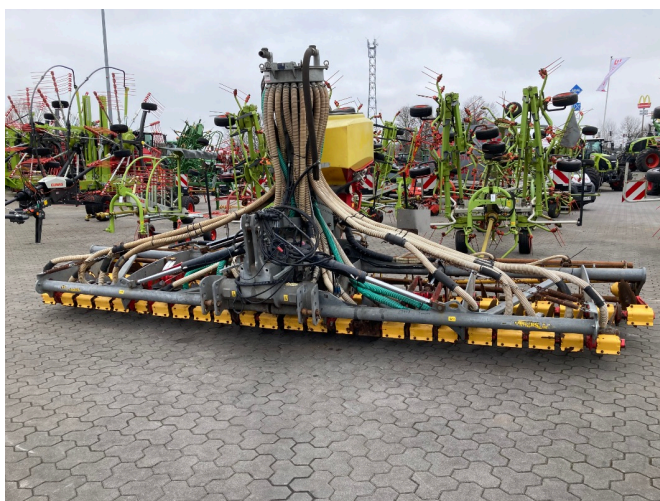

## Väderstad CRX 625 [316001402000015]

Rok produkcji: 2018

Data: 11.12.2024

Projekt:

Maszyny do uprawy gleby

Kategoria:

Krótka brona talerzowa

**26.250,00 €**

### Sprzęt

Szerokość robocza	6,00
Oświetlenie	✓
Państwo	Używane
Urządzenie do składania	✓
Typ tarczy	gezackt
Średnica tarczy	460,00
Zabezpieczenie przed kamieniami	✓
Stan techniczny	Dobra

### Opis

- Rok modelowy 2019
- Rozsiewacz APV PS 500 M 2 z 23 wylotami
- Wałek pakujący do rur
- Rozrzutnik obornika Birdsong
- Oświetlenie + znaki ostrzegawcze
- hydraulische-scheibenverstellung-