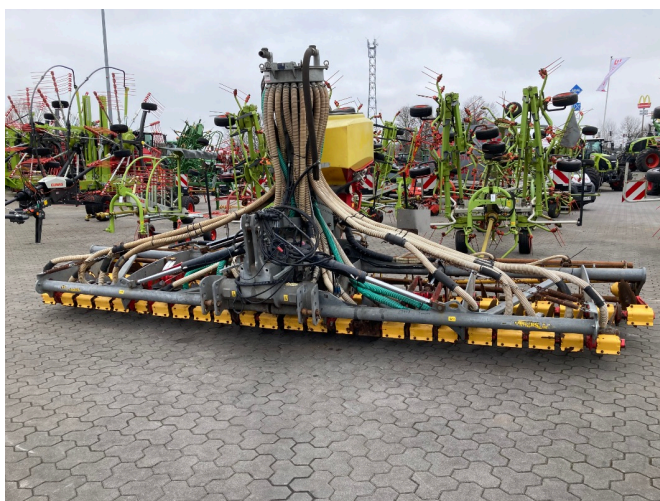

MECKLENBURGER LANDTECHNIK

Fricke Landmaschinen GmbH Bockel - Gyhum

Wichernstraße 2

27404 Bockel - Gyhum

Tel.: 0049 (0) 4281712710

Faks: 0049 (0) 4281712717

Väderstad CRX 625 [316001402000015]

Rok produkcji: 2018

Data: 02.02.2025

Projekt:

Maszyny do uprawy gleby

Kategoria:

Krótka brona talerzowa

26.250,00 €

plus VAT 19% (31.237,50 € Brutto)

Sprzęt

Szerokość robocza	6,00
Oświetlenie	✓
Państwo	Używane
Urządzenie do składania	✓
Typ tarczy	gezackt
Średnica tarczy	460,00
Zabezpieczenie przed kamieniami	✓
Stan techniczny	Dobra

Opis

- Rok modelowy 2019
- Rozsiewacz APV PS 500 M 2 z 23 wylotami
- Wałek pakujący do rur
- Rozrzutnik obornika Birdsong
- Oświetlenie + znaki ostrzegawcze
- hydraulische-scheibenverstellung-