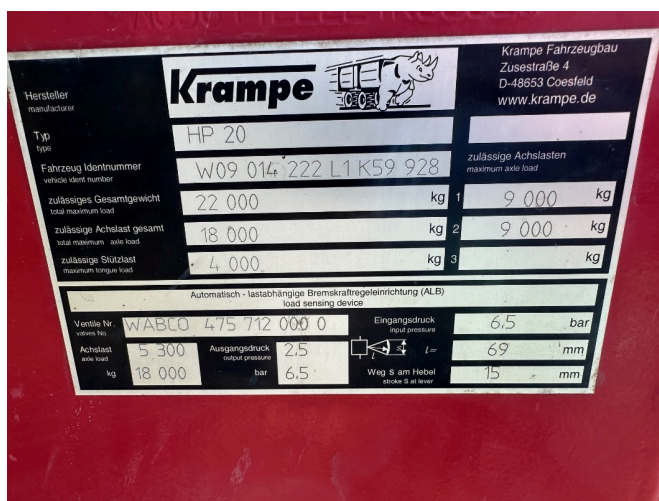

MECKLENBURGER LANDTECHNIK

Fricke Landmaschinen GmbH Bockel - Gyhum

Wichernstraße 2

27404 Bockel - Gyhum

Tel.: 0049 (0) 4281712710

Faks: 0049 (0) 4281712717

Krampe HP 20 [189001902000033]

Rok produkcji: 2020

Data: 28.12.2024

Projekt:

Technika transportowa

Kategoria:

Wywrotka

30.950,00 €

plus VAT 19% (36.830,50 € Brutto)

Sprzęt

Państwo
Stan techniczny

Używane
Bardzo dobry

Opis

- Odczepić K 80
- Hamulec pneumatyczny
- Powłoka HARDOX
- Zabezpieczenie przed wjechaniem pod koła
- Opony 650/50R26.5