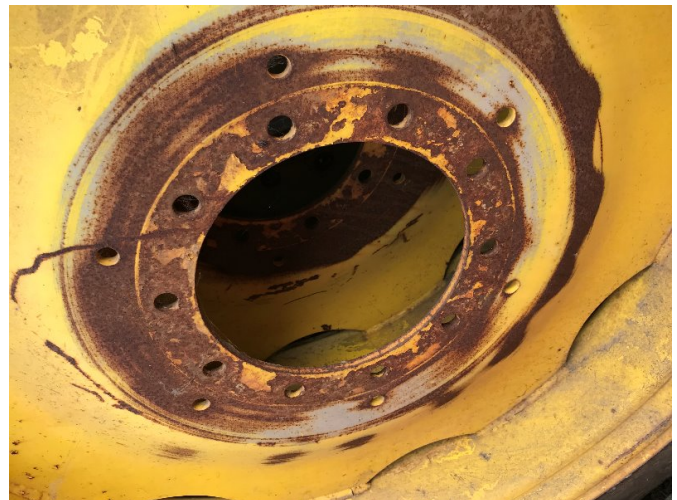

MECKLENBURGER LANDTECHNIK

Fricke Landtechnik GmbH Demmin
Klänhammer Weg 2
17109 Demmin
Tel.: 0049 (0) 3998272934
Faks: 0049 (0) 3998272920

Michelin 9.5 R40 XM25 132AZ [993.00501.5001437]

Rok produkcji:

Data: 05.01.2025

Projekt:

Koła + opony + felgi

Kategoria:

Ścieżka opieki

295,⁰⁰ €

plus VAT 19% (351,⁰⁵ € Brutto)

Sprzęt

Numer
Państwo

2
Używane

Opis

- 2 opony pielęgnacyjne 9.5 R40 Michelin XM25 132