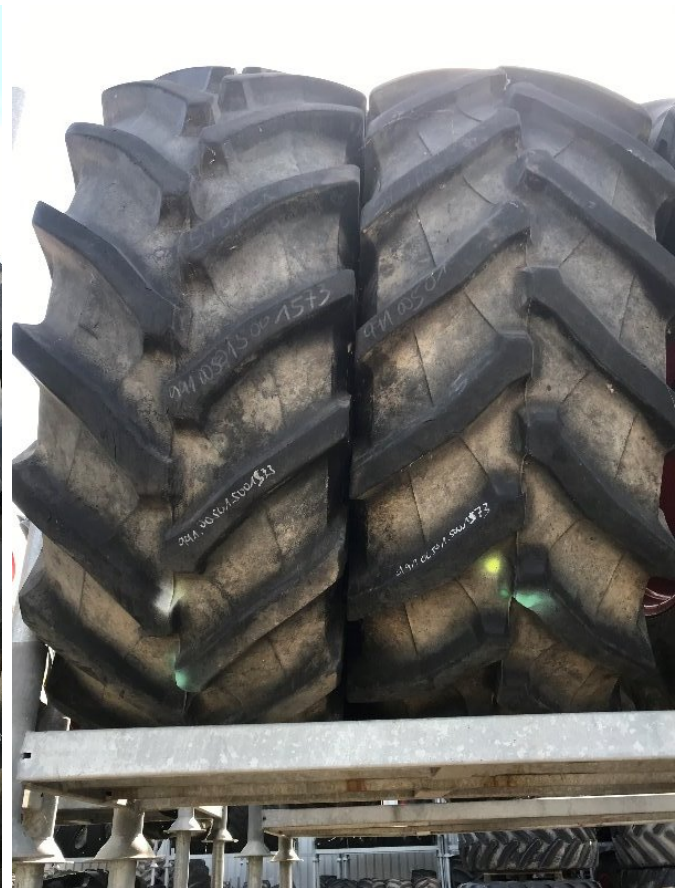

MECKLENBURGER LANDTECHNIK

Fricke Landtechnik GmbH Demmin
Klänhammer Weg 2
17109 Demmin
Tel.: 0049 (0) 3998272934
Faks: 0049 (0) 3998272920

Trelleborg 540/65 R34 TM 800 [991.00501.5001573]

Rok produkcji:

Data: 22.11.2024

Projekt:

Koła + opony + felgi

Kategoria:

Koło

2.400,00 €

plus VAT 19% (2.856,00 € Brutto)

Sprzęt

Numer
Państwo

2
Używane

Opis

- 2 sztuki kompletne koło Trelleborg 540/65 R34 TM