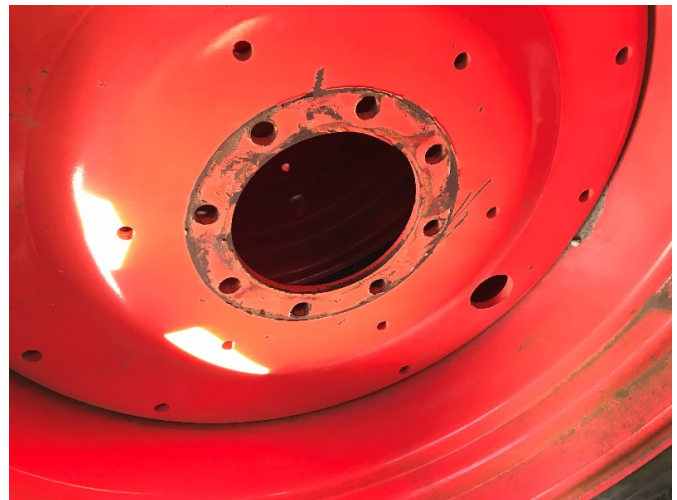

MECKLENBURGER LANDTECHNIK

Fricke Landtechnik GmbH Demmin
Klänhammer Weg 2
17109 Demmin
Tel.: 0049 (0) 3998272934
Faks: 0049 (0) 3998272920

Firestone 650/65 R38 [991.00501.5001418]

Rok produkcji:

Data: 25.11.2024

Projekt:

Koła + opony + felgi

Kategoria:

Koło

2.795,⁰⁰ €

plus VAT 19% (3.326,⁰⁵ € Brutto)

Sprzęt

Numer
Państwo

2
Używane

Opis

- 2 sztuki kompletne koło Firestone 650/65 R38 157D