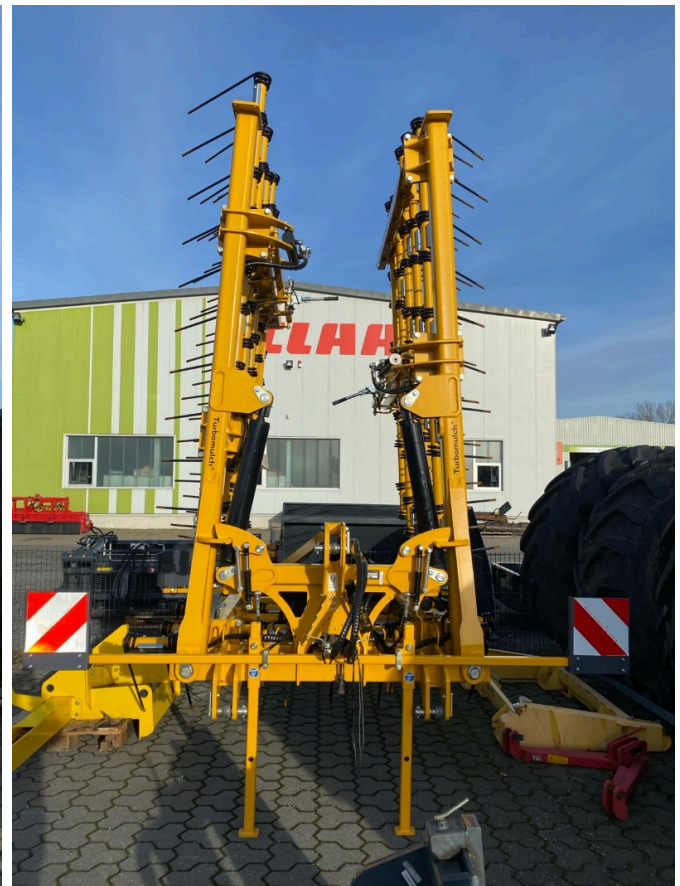

## **Agrisem TurboMulch Strohstriegel 8,60m - Demo [EX001]**

Rok produkcji: 2023

Data: 22.12.2024

Projekt:

Maszyna do uprawy gleby

Kategoria:

Currycomb

**19.900,<sup>00</sup> €**

### **Sprzęt**

Szerokość robocza  
Oświetlenie

8,60

### **Opis**

- irrtum-zwischenverkauf-vorbehalten-agrisem-

**Państwo**  
**Podwozie do lądowania**  
**Urządzenie do składania**  
**Stan techniczny**

Pojazd przed jazdą  
**X**  
**✓**  
Bardzo dobry

strohriegel-turbomulch-860m-baujahr-2023

- Szerokość robocza maszyny demonstracyjnej: 8,60 m  
- 3-sekcyjna składana rama - bezstopniowa regulacja zębów pod kątem roboczym - hydrauliczne składanie i blokada transportowa - tablice ostrzegawcze i oświetlenie - zapotrzebowanie mocy 150-200 KM.