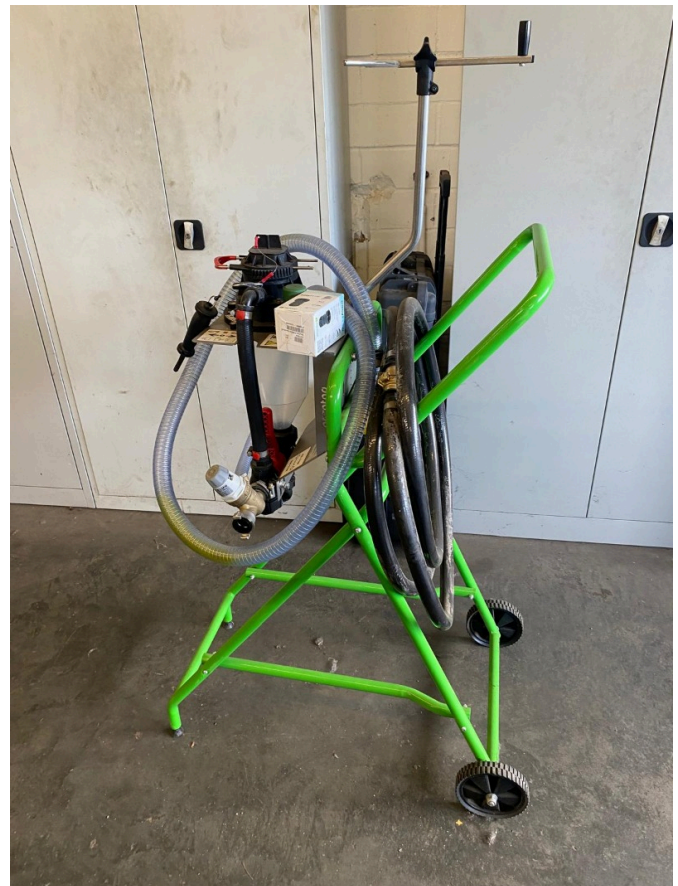

Data: 15.01.2025

Projekt:

Nawożenie + technika ochrony roślin + konserwacja

Kategoria:

pflanzenschutz-system

950,⁰⁰ €

plus VAT 19% (1.130,⁵⁰ € Brutto)

Sprzęt

Państwo

new

Opis

- irrtum-zwischenverkauf-vorbehalten-agrotop-easy-flo

w-m-entnahme-und-reinigungssystem-fuer-
pflanzenschutzmittel

- Precyzyjny pomiar i dozowanie nawet małych ilości.