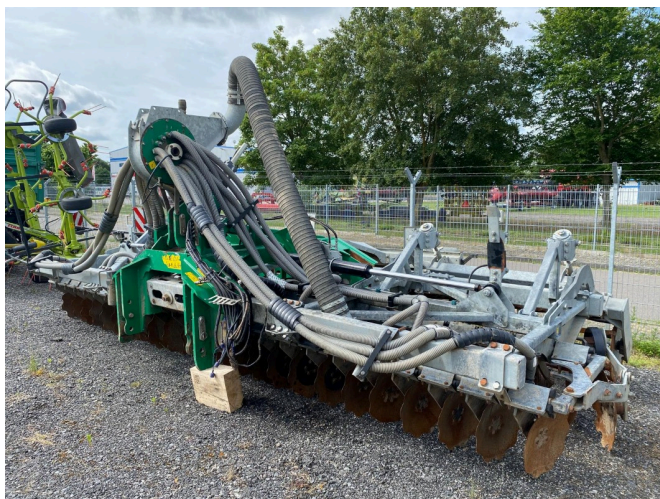

Data: 15.02.2025

Projekt:

Maszyny do uprawy gleby

Kategoria:

Brona talerzowa

34.900,00 €

plus VAT 19% (41.531,00 € Brutto)

Sprzęt

Szerokość robocza	6,00
Oświetlenie	✓
Państwo	Używane
Urządzenie do składania	✓
Urządzenie śledzące	✓
Typ tarczy	gezackt
Stan techniczny	Gotowość do jazdy/działania

Opis

- irrtum-zwischenverkauf-vorbehalten-samson-sd-600-baujahr-2020
- Szerokość robocza 6m
- Szerokość transportowa 2,95 m
- Dyski 2x 24
- arbeitstiefe-3-12-cm-gewicht-3700-kg-