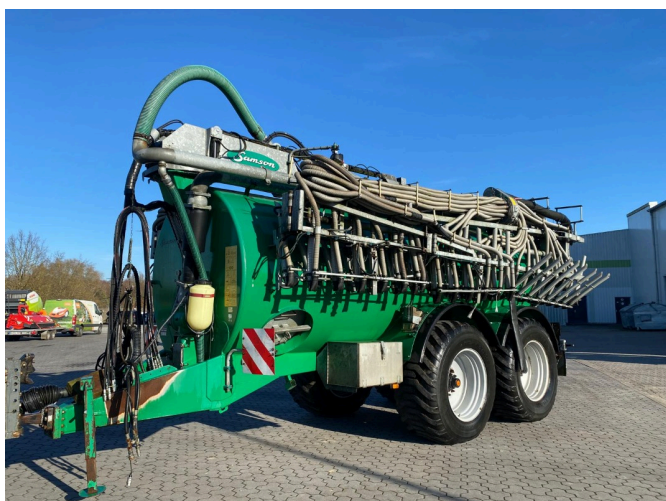

## Samson PG 18 [310]

Rok produkcji: 2010

Data: 07.02.2025

Projekt:

Technologia obornika + Technologia obornika

Kategoria:

Pumpass

**72.500,00 €**

### Sprzęt

Urządzenie montażowe dla techniki użytkowej	Trzy punkty
Załącznik	unten
Szerokość robocza	24
Projekt	pump
System napełniania	saugarm
Materiał pojemnika	Stal
Opony	710/55 R34
Komputer pokładowy	✓
Państwo	Używane
Hamulec pneumatyczny	✓
Podwozie do lądowania	Oś tandemowa
Zawieszenie	Hydraulika

### Opis

- irrturn-zwischenverkauf-vorbehalten-samson-pg-18-baujahr-2010
- około 62 359 metrów kwadratowych powierzchni wyjściowej
- Opony 710/55R34 Nokian - Rozstaw kół: 2,25 m
- Zawieszenie hydrauliczne
- Pneumatyczny układ hamulcowy
- Wieża pompy 8" z przedłużoną końcówką dźwigu
- Mocowanie K80
- Długość węża wleczzonego 24 m
- Oś samoskrętna
- computer-slurry-master-6000-

<b>Ilość napełnienia</b>	18.000,00
<b>hydr. składany</b>	✓
<b>Głowica kulowa K 80</b>	✓
<b>Typ pompy</b>	sonstige
<b>Przyspieszacz ssania</b>	✓
<b>Stan techniczny</b>	Dobra
<b>Kroploownik</b>	✓
<b>Dystrybutorzy</b>	schleppschlauch
<b>Wymuszone kierowanie</b>	✓